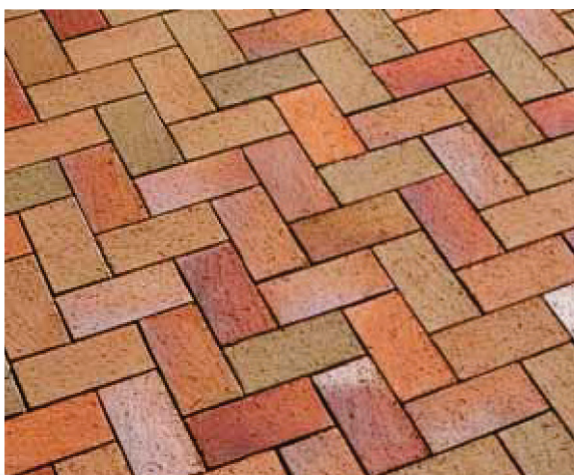

* Указанные сорта по запросу

ОБЗОР ЦВЕТОВ МОСТОВОЙ КЛИНКЕР

405 **гала :: алеа** (gala alea)

406 **гала :: волиа** (gala volia)

465 **гала :: флорел** (gala floral)

408 **гала :: nero** (gala nero)

409 **гала :: феррум** (gala ferrum)