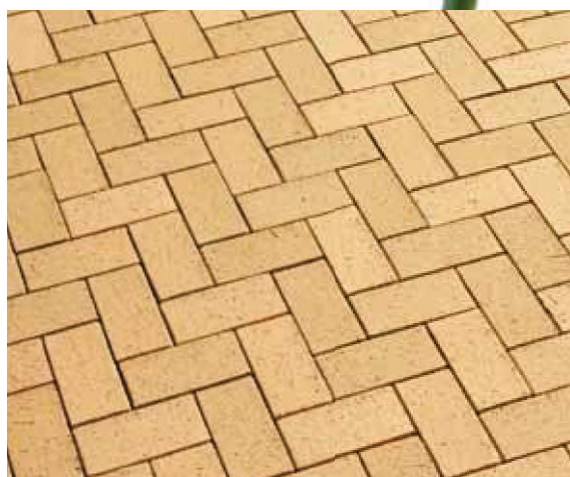

202* **арено :: плано** (areno plano)

* Указанные сорта по запросу