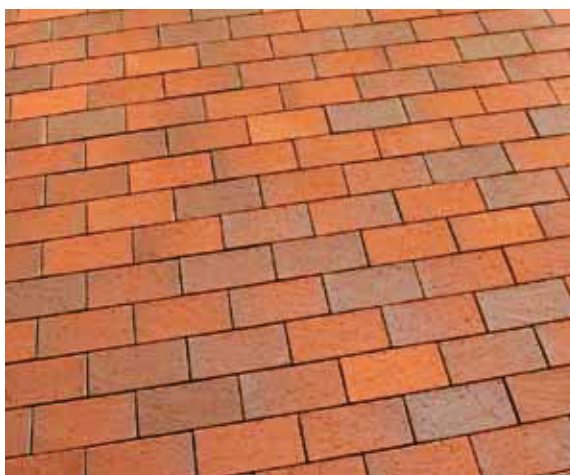

403 **гала** :: флемеа (gala flamea)

Мостовой клинкер - это натуральный продукт из глины. Абсолютное совпадение цвета на рисунках и оригинальных продуктах не гарантируется.

* Указанные сорта по запросу