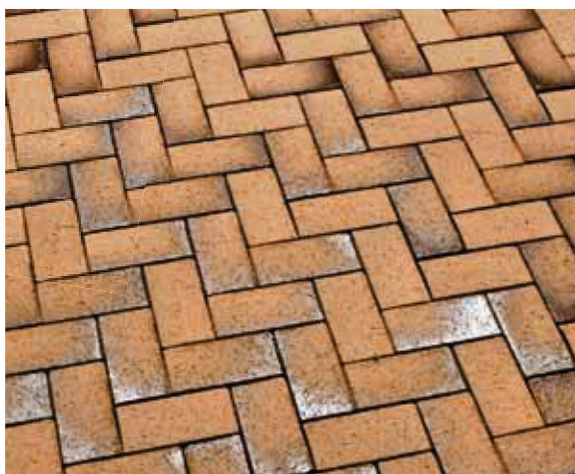

Облицовочный клинкер
от Feldhaus Klinker

Клинкерная плитка под
кирпич от Feldhaus Klinker

Мостовой клинкер
от Feldhaus Klinker

МОСТОВОЙ КЛИНКЕР

ПРОЧНО И ЕСТЕСТВЕННО

Сад возле дома является местом отдыха и расслабления. Благодаря реализованным в нем оформительским идеям он становится показателем наших личных предпочтений. Благодаря мостовому клинкеру от Feldhaus Вы обретете творческую свободу при оформлении сада Вашей мечты. Клинкерные продукты зарекомендовали себя при использовании для террасы, клумб и дорожек, а также подъездных путей и участков двора. Их привлекательный внешний вид естественным образом соединяет дом и сад.

ОБЗОР ЦВЕТОВ МОСТОВОЙ КЛИНКЕР

273* **куеро :: фламеа** (cuero flamea)

202* **арено :: плано** (areno plano)

* Указанные сорта по запросу

ОБЗОР ЦВЕТОВ МОСТОВОЙ КЛИНКЕР

203 **арено** :: триго (areno trigo)

241* **арено** :: мандари (areno mandari)