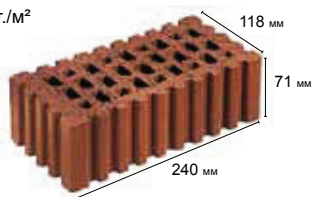

ОБЗОР ФОРМАТОВ МОСТОВОЙ КЛИНКЕР

Тротуарный кирпич с фаской

Формат	Размеры, мм	Расход
СКФ	200 x 100 x 40	ок. 48 шт./м ²
КФ	200 x 100 x 45	ок. 48 шт./м ²
КДФ	200 x 100 x 52	ок. 48 шт./м ²
КРФ	200 x 100 x 62	ок. 48 шт./м ²
КНФ	200 x 100 x 71	ок. 48 шт./м ²

Формат	Размеры, мм	Расход
ДФ	240 x 118 x 52	ок. 34 шт./м ²
РФ	240 x 118 x 62	ок. 34 шт./м ²
НФ	240 x 118 x 71	ок. 34 шт./м ²

специальные формы

щелевой тротуарный кирпич, объем отверстий ок. 43%

Расход ок. 33 шт./м²

Тротуарный кирпич без фаски

по запросу

щелевой тротуарный кирпич, объем отверстий ок. 33%

Расход ок. 33 шт./м²

Шероховатый ложок для высокой укладки

по запросу

Мозаика / брусчатка делимая на 8 частей 60/60/52 мм,