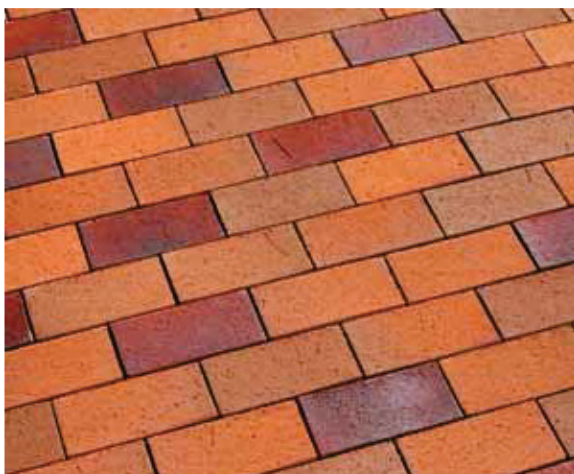

405 **гала :: алеа** (gala alea)