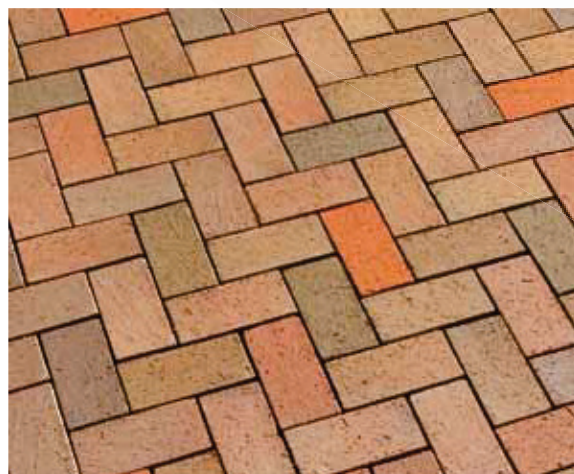

* Указанные сорта по запросу

ОБЗОР ЦВЕТОВ МОСТОВОЙ КЛИНКЕР

405 **гала :: алеа** (gala alea)

406 **гала :: волиа** (gala volia)

465 **гала :: флорел** (gala floral)

408 **гала :: nero** (gala nero)

409 **гала :: феррум** (gala ferrum)