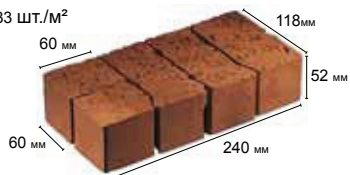

Мозаика / брусчатка делимая на 8 частей 60/60/52 мм,

Расход ок. 33 шт./м²

формат ДФ