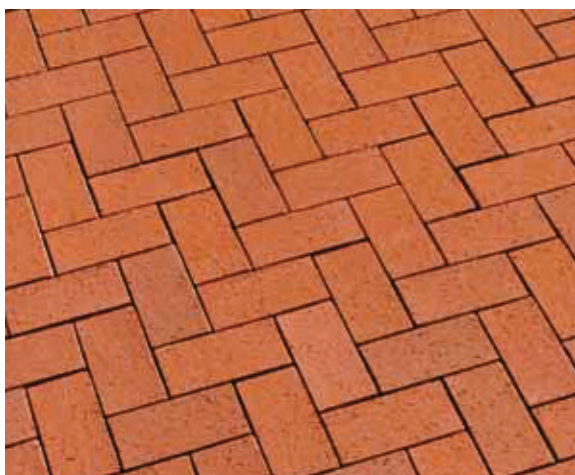

402 **гала** :: plano (gala plano)