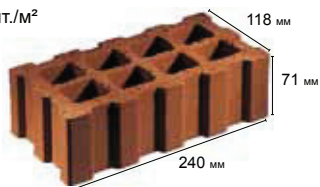

ОБЗОР ФОРМАТОВ МОСТОВОЙ КЛИНКЕР

Тротуарный кирпич с фаской

Формат	Размеры, мм	Расход
СКФ	200 x 100 x 40	ок. 48 шт./м ²
КФ	200 x 100 x 45	ок. 48 шт./м ²
КДФ	200 x 100 x 52	ок. 48 шт./м ²
КРФ	200 x 100 x 62	ок. 48 шт./м ²
КНФ	200 x 100 x 71	ок. 48 шт./м ²

Формат	Размеры, мм	Расход
ДФ	240 x 118 x 52	ок. 34 шт./м ²
РФ	240 x 118 x 62	ок. 34 шт./м ²
НФ	240 x 118 x 71	ок. 34 шт./м ²

специальные формы

щелевой тротуарный кирпич, объем отверстий ок. 43%

Расход ок. 33 шт./м²