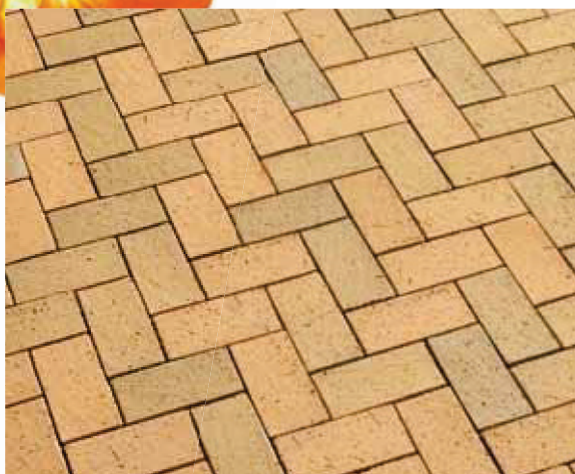

ОБЗОР ЦВЕТОВ МОСТОВОЙ КЛИНКЕР

273* **куеро :: фламеа** (cuero flamea)

202* **арено :: плано** (areno plano)

* Указанные сорта по запросу

ОБЗОР ЦВЕТОВ МОСТОВОЙ КЛИНКЕР

203 **арено** :: триго (areno trigo)

241* **арено** :: мандари (areno mandari)