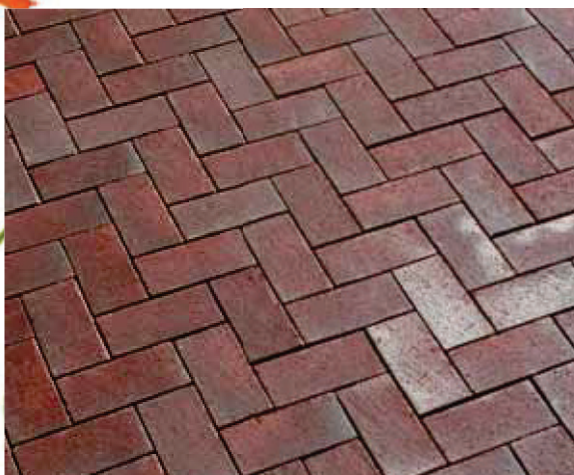

* Указанные сорта по запросу

ОБЗОР ЦВЕТОВ МОСТОВОЙ КЛИНКЕР

405 **гала :: алеа** (gala alea)

406 **гала :: волиа** (gala volia)

465 **гала :: флорел** (gala floral)

408 **гала :: nero** (gala nero)

409 **гала :: феррум** (gala ferrum)