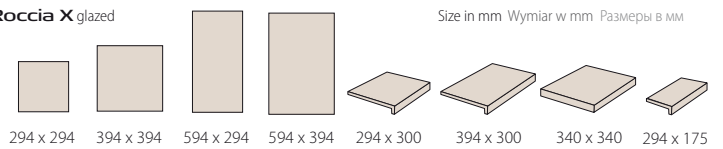

Glazed strip tiles Płytki elewacyjne szklwione Плитка фасадная, глазурованная

NEW

Roccia X glazed