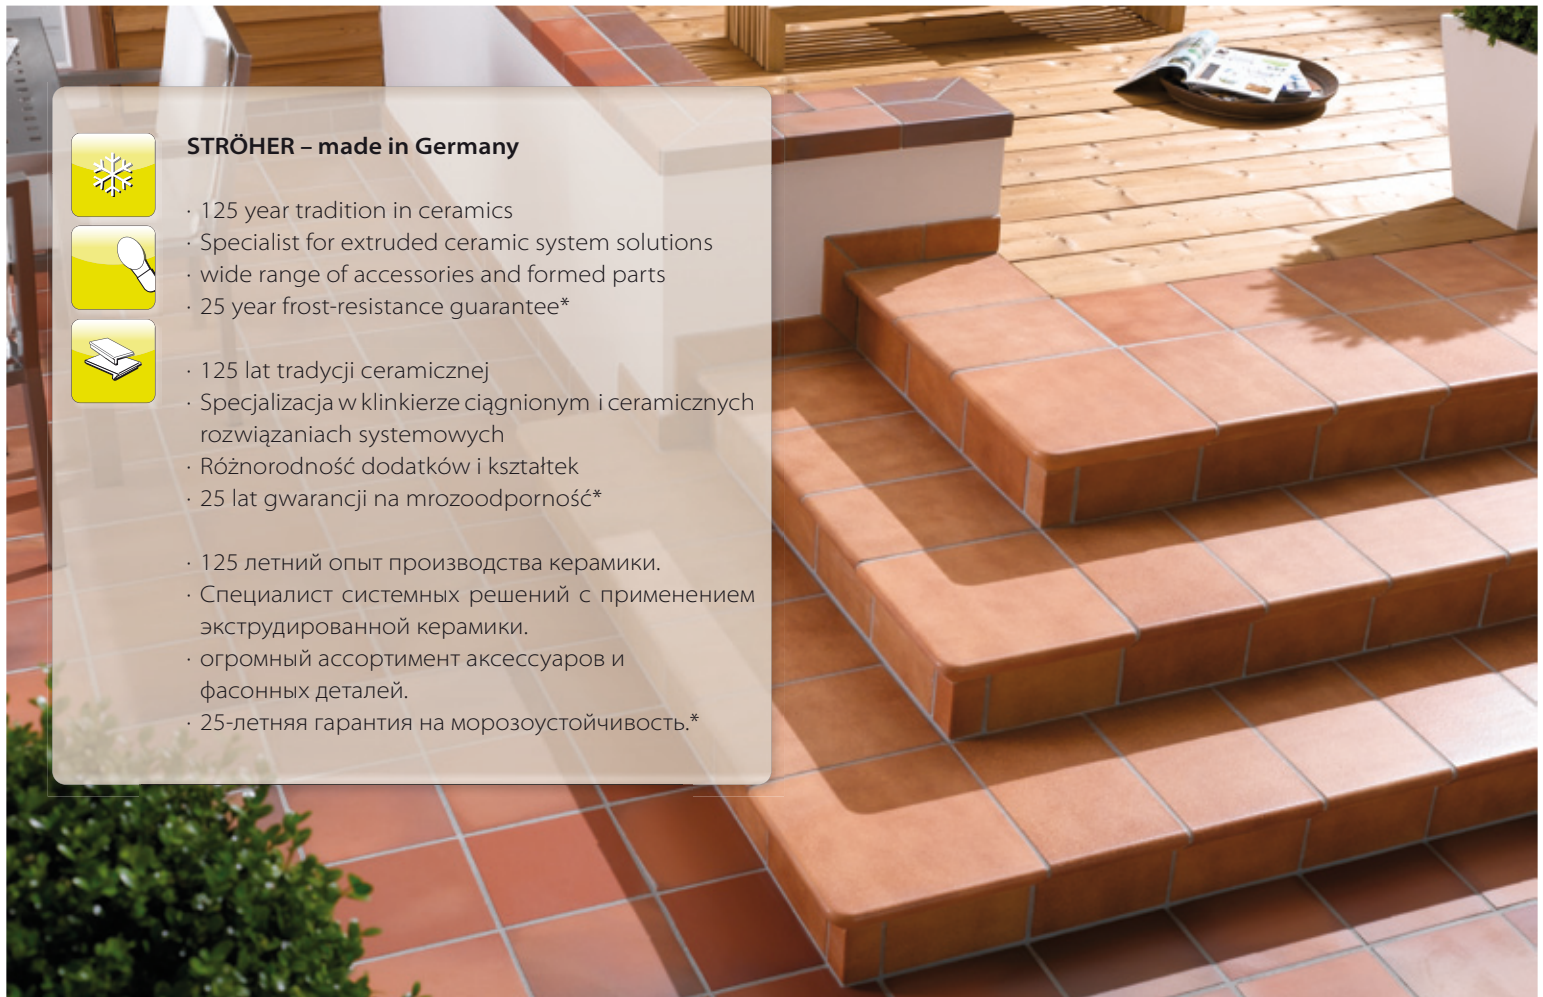

Stairtread Schody Лестница

STRÖHER – made in Germany

- 125 year tradition in ceramics
- Specialist for extruded ceramic system solutions
- wide range of accessories and formed parts
- 25 year frost-resistance guarantee*

- 125 lat tradycji ceramicznej
- Specjalizacja w klinkierze ciągnionym i ceramicznych rozwiązaniach systemowych
- Różnorodność dodatków i kształtek
- 25 lat gwarancji na mrozoodporność*

- 125 летний опыт производства керамики.
- Специалист системных решений с применением экструдированной керамики.
- огромный ассортимент аксессуаров и фасонных деталей.
- 25-летняя гарантия на морозоустойчивость.*

Stairtread range Program schodów Програма профільних ступеней