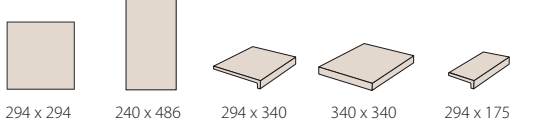

NEW

Asar glazed