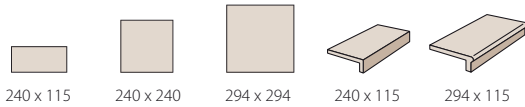

Combi glazed - Size in mm Wymiar w mm Размеры в мм