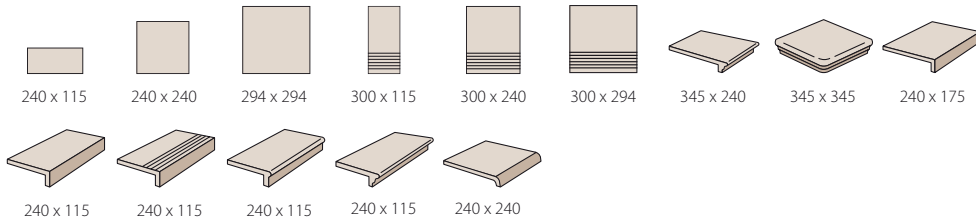

Stairtread Schody Лестница

Terra unglazed - Size in mm Wymiar w mm Размеры в мм