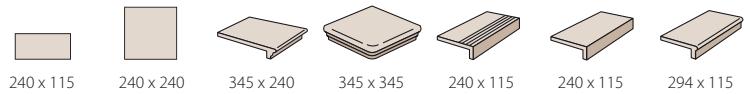

Duro glazed - Size in mm Wymiar w mm Размеры в мм