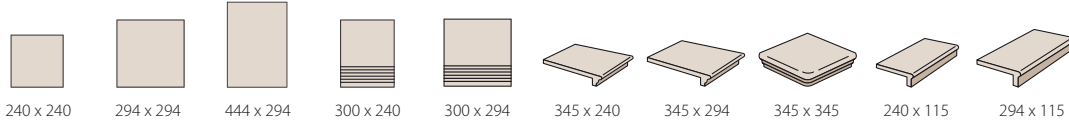

Aera glazed - Size in mm Wymiar w mm Размеры в мм