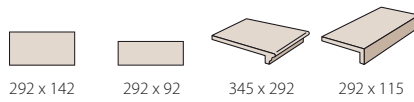

Faccia unglazed - Size in mm Wymiar w mm Размеры в мм