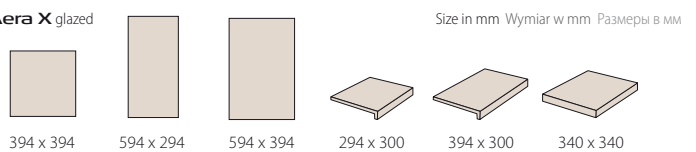

Keravette® Shine glazed - Size in mm Wymiar w mm Размеры в мм

NEW

Aera X glazed