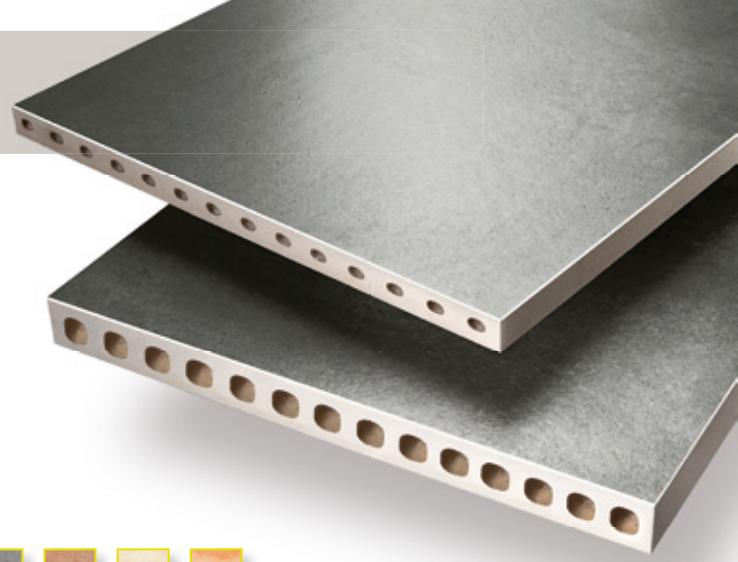

Keraelement® TerioTec

Keraelement® TerioTec X